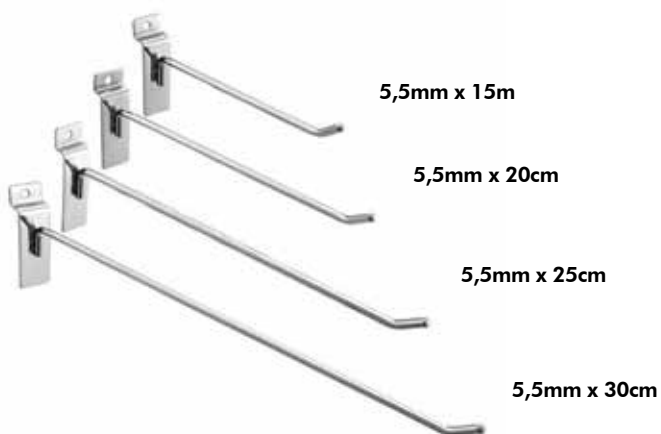

Cod: AR0530
KIT CANTONEIRA C/4 3\"/>

NCM	Caixa	Tipo da Emb.	EAN13
8302.49.00	48/24	Blister	7908348207040

GANCHO DE METAL

STARTOOLS
FERRAMENTAS

Cod: AR0492
GANCHO DE METAL P/PAINEL
CANALETADO 3,2MMX10CM

Cod: AR0493
GANCHO DE METAL P/PAINEL
CANALETADO 3,2MMX15CM