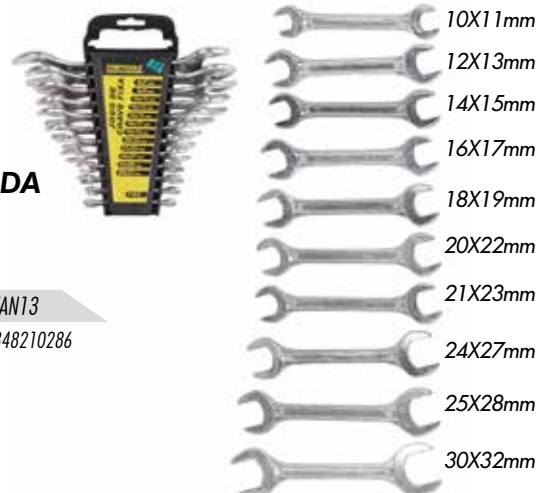

Cod: AR0708
JOGO CHAVE COMBINADA
C/12PÇS

NCM	Caixa	Tipo da Emb.	EAN13
8204.11.00	6	Adesivo	7908348210286

Cod: AR0728
JOGO CHAVE FIXA
C/12PÇS