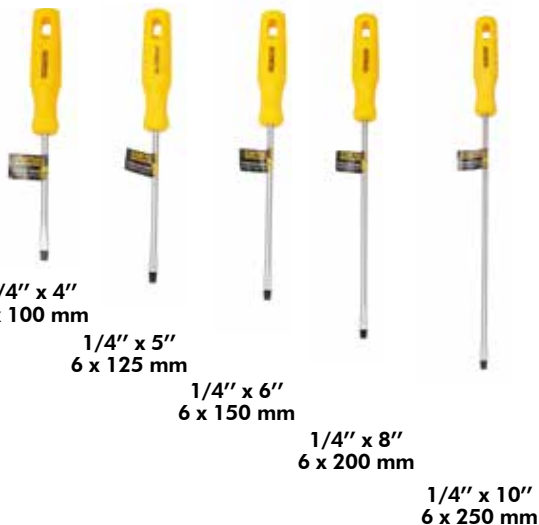

LANÇAMENTOS

CHAVES DE FENDA

STARTOOLS
FERRAMENTAS

Cod: AR0825
CHAVE DE FENDA CABO PLÁSTICO
1/4" X 4" - 6 X 100 mm

Cod: AR0827
CHAVE DE FENDA CABO PLÁSTICO
1/4" X 5" - 6 X 125 mm

Cod: AR0829
CHAVE DE FENDA CABO PLÁSTICO
1/4" X 6" - 6 X 150 mm

Cod: AR0831
CHAVE DE FENDA CABO PLÁSTICO
1/4" X 8" - 6 X 200 mm

Cod: AR0833
CHAVE DE FENDA CABO PLÁSTICO
1/4" X 10" - 6 X 250 mm

NCM	Caixa	Tipo da Emb.	EAN13
8205.40.00	72/12	Adesivo	7908348213607

NCM	Caixa	Tipo da Emb.	EAN13
8205.40.00	72/12	Adesivo	7908348213645

NCM	Caixa	Tipo da Emb.	EAN13
8205.40.00	72/12	Adesivo	7908348213683

NCM	Caixa	Tipo da Emb.	EAN13
8205.40.00	72/12	Adesivo	7908348213720

NCM	Caixa	Tipo da Emb.	EAN13
8205.40.00	72/12	Adesivo	7908348213768