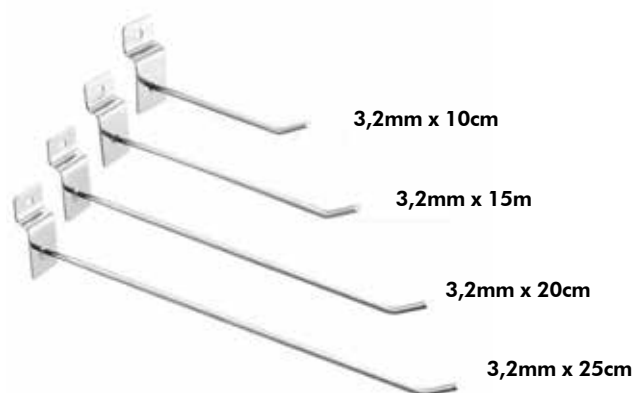

Cod: AR0530
KIT CANTONEIRA C/4 3\"/>

NCM	Caixa	Tipo da Emb.	EAN13
8302.49.00	48/24	Blister	7908348207040

GANCHO DE METAL

STARTOOLS
FERRAMENTAS

Cod: AR0492
GANCHO DE METAL P/PAINEL
CANALETADO 3,2MMX10CM

Cod: AR0493
GANCHO DE METAL P/PAINEL
CANALETADO 3,2MMX15CM