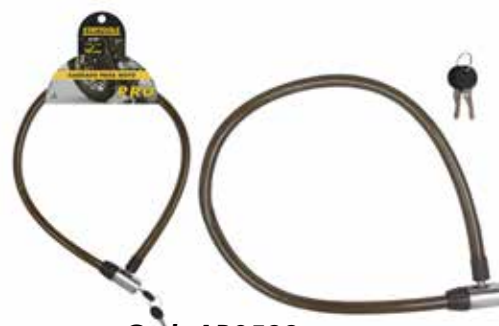

AUTOMOTIVO CARRO E MOTO

G23

TESOURA DE FUNILEIRO E VENTOSAS

STARTOOLS
FERRAMENTAS

Cod: AR0308
CADEADO PARA
MOTO - 120 CM

18 MM/AÇO
COM CHAVES

NCM	Caixa	Tipo da Emb.	EAN13
8301.10.00	24/12	Papel Cartão	7908348204797