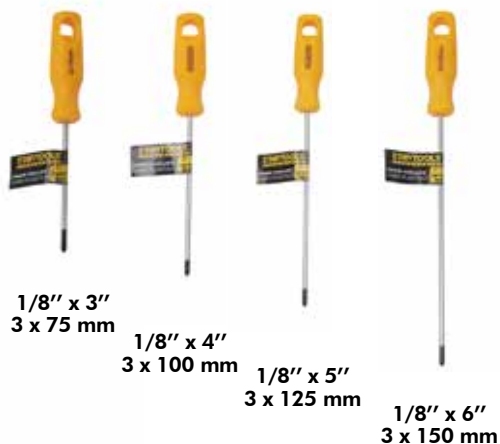

NCM	Caixa	Tipo da Emb.	EAN13
8481.80.19	4	CAIXA COLOR	7908348212891

EM
PRODUÇÃO

LANÇAMENTOS

LANÇAMENTOS

CHAVES PHILLIPS

STARTOOLS
FERRAMENTAS

Cod: AR0804
CHAVE PHILLIPS CABO PLÁSTICO
1/8" X 3" - 3 X 75 mm

NCM	Caixa	Tipo da Emb.	EAN13
8205.40.00	72/12	Adesivo	7908348213188