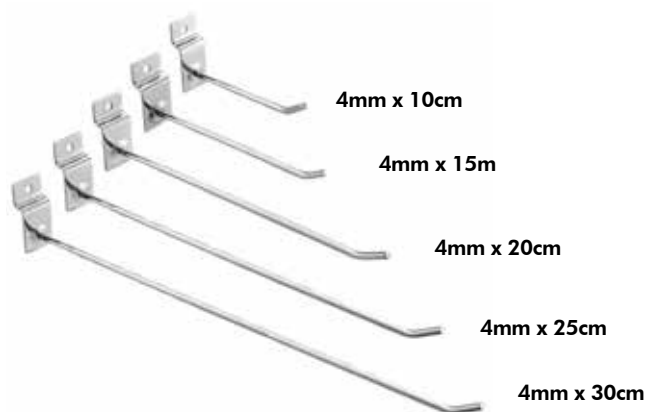

Cod: AR0530
KIT CANTONEIRA C/4 3\"/>

NCM	Caixa	Tipo da Emb.	EAN13
8302.49.00	48/24	Blister	7908348207040

GANCHO DE METAL

STARTOOLS
FERRAMENTAS

Cod: AR0492
GANCHO DE METAL P/PAINEL
CANALETADO 3,2MMX10CM

Cod: AR0493
GANCHO DE METAL P/PAINEL
CANALETADO 3,2MMX15CM